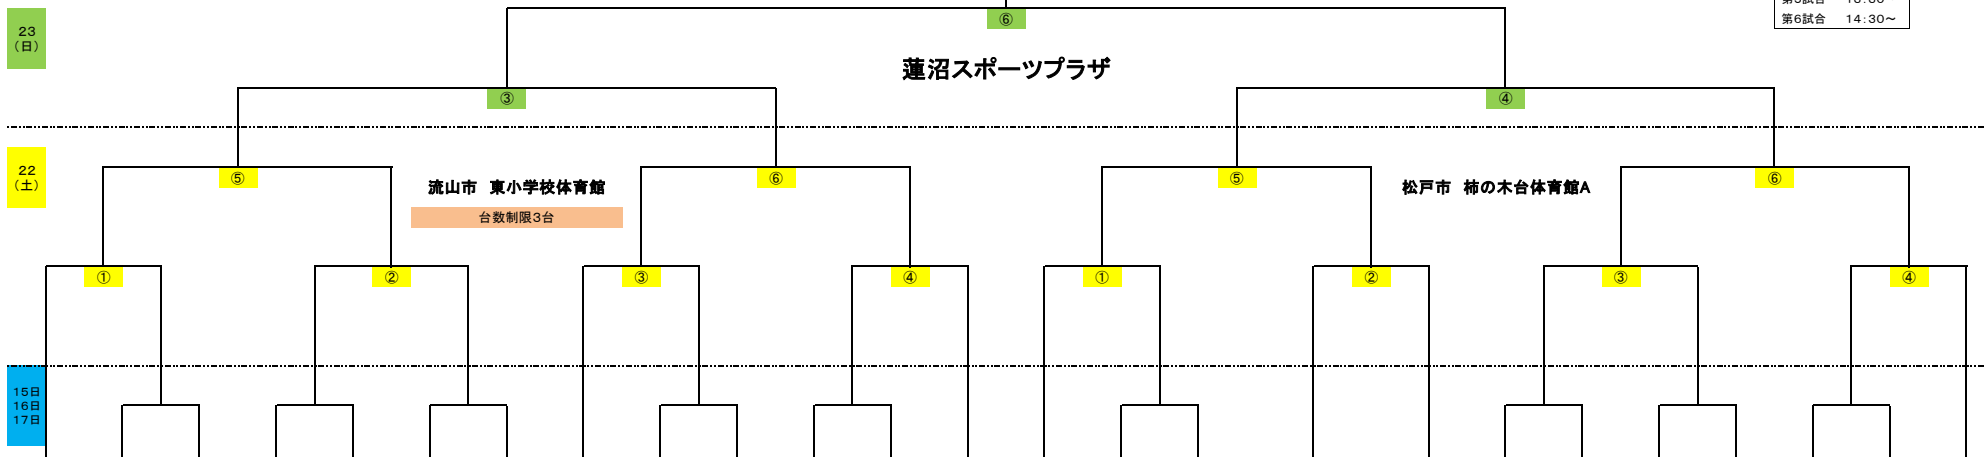

(お願い)
 ・各会場、駐車スペースがありません。特に小学校会場のマイクロバスはご遠慮ください。
 ・TOの後ろには、チーム責任者がついて、指導・監督してください。
 ・棄権については、所属支部理事に必ず連絡をしてください。
 ・D級(旧1級)以上の審判は、トーナメント会場へお越しください。

2017 サマーフェスティバル (男子フェスタディビジョン)

ブロック

- A 市原 木更津 長生 安房 八千代
- B 船橋 山武 習志野 長生 浦安 鎌ヶ谷・松戸 野田 柏
- C 印旛 千葉 市川 香取 東総

第1試合	9:30~
第2試合	10:30~
第3試合	11:30~
第4試合	12:30~
第5試合	13:30~
第6試合	14:30~

蓮沼スポーツプラザ

	A	C	C	A	A	B	B	A	B	B	B	B	C	B	C	C	B	C	B	B	A	A	C	C	B	
会場 チーム	h1 姉崎	f1 稲丘	h1 西志津	h1 坂田大和田	f1 BRAVES	m1 九十九里	u1 夏見台	m1 黎明	m1 古和釜	f1 ファイブエース	u1 長生ルシファーズ	o1 野田中央	ラ1 八街南	リ1 松戸	ル1 行田西	レ1 交進キッズ	ロ1 芝山	フ1 葉円台	シ1 七林	イ1 松戸ベアーズ	ろ1 富津	は1 水の江	に1 山田	ほ1 八街東ロケット	へ1 習台二A	
	h2 イーブレット	f2 宮久保	h2 磯辺	h2 明神	f2 なみおか	m2 浦安南	u2 流山イースト	m2 有秋南	m2 リアルスターズ	f2 谷津	u2 塚田	o2 横芝光	ラ2 袖ヶ浦東	リ2 船橋小	ル2 土気	レ2 北貝塚	ロ2 FTファイブ	フ2 成田ホンハース	シ2 宮田	イ2 習台二B	ろ2 JTスリーパーズ	は2 STキングス	に2 千城北フェルターズ	ほ2 AYAME KIDS	へ2 我孫子シャークス	
	h3 館南バジャーズ	f3 ベアーズ	h3 四街道MAX	h3 八幡台	f3 牧園	m3 二和	u3 屋敷	m3 ケイジャーズ	m3 ウイングス	f3 高郷	u3 中原	o3 田喜野井	ラ3 作新	リ3 ニツ塚	ル3 小倉台B	レ3 インフィニッツ	ロ3 宮本	フ3 生浜	シ3 成東	イ3 向原	ろ3 若葉	は3 鴨川ミニバス	に3 青菅	ほ3 富南タンク	へ3 西海神	
	h4 国分寺台西							m4 小櫃					ラ4 西の原トルフィンス	リ4 八木が谷			ロ4 富岡	フ4 春日							へ4 白里	
	h5 木更津第二							m5 千種					ラ5 銚子ドルフィンズ	リ5 鬼高			ロ5 旭町	フ5 滝野							へ5 柏井	
支部	市原	千葉	木更津	山武	安房	船橋	長生	印旛	鎌ヶ谷	船橋	山武	船橋	船橋	山武	船橋	船橋	木更津	香取	船橋						船橋	
会場	市原市立姉崎小	千葉市立稲毛小	君津市立大和田小	九十九里町立片貝小	館山市立鯉野小	船橋市立古和釜小	長生村立八積小	八街市立二州小	松戸市立東松戸小	船橋市立行田西小	芝山町立芝山小	船橋市立葉円台小	船橋市立七林小	富津市立青堀小	香取市立山倉小	船橋市立習志野台第二小										
責任者	外山敬幸	上栗ますみ	松本健一	武藤孝之	込山恭彰	種谷佳祐	中村敬紀	吉井敏行	小林万理	山崎陽平	齋藤稔	寺田浩	西郡千晶	小幡浩志	樺木道春	大川義人										
予選日	15・16	15・17	15・16	15・16	15・16	15・16	16・17	15・16	15・16	15・16	15・16	15・16	15・16	15・16	15・16	15・16	15・16	15・16	15・16	15・16	15・16	15・16	15・16	15・16	15・16	