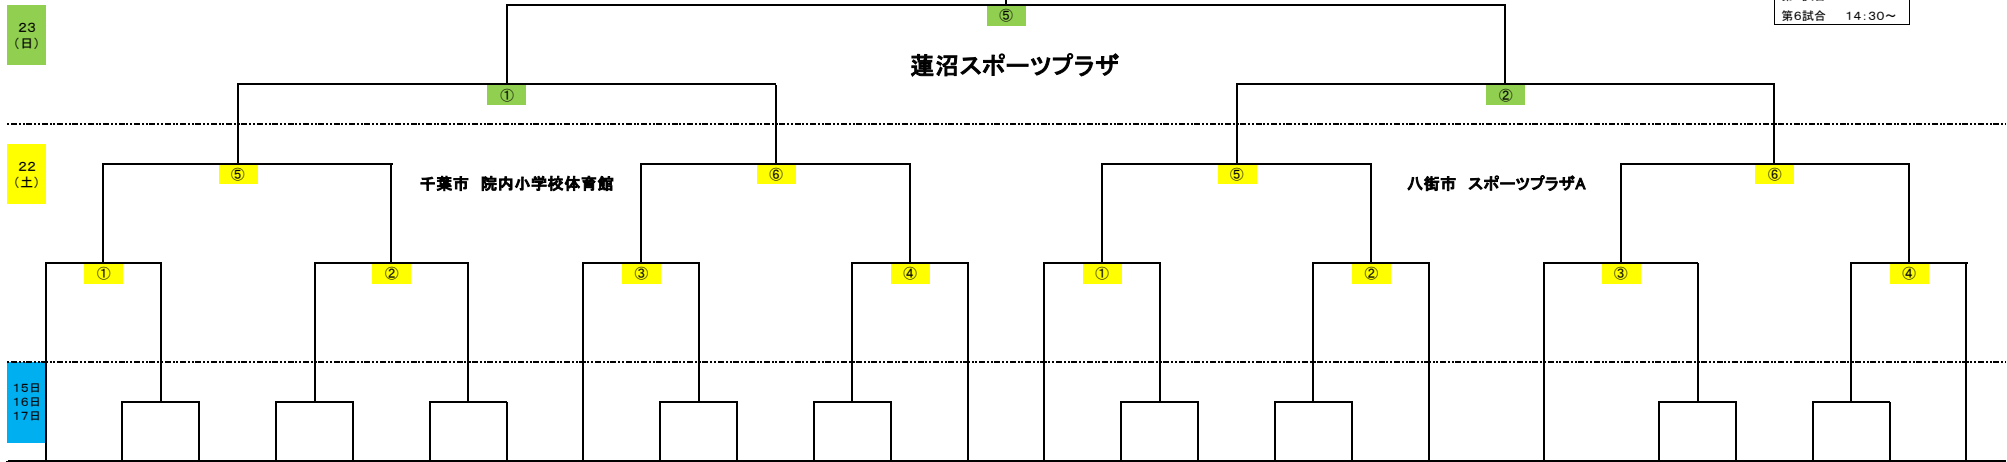

2017 サマーフェスティバル (男子サマーディビジョン)

ブロック

- A 市原 木更津 長生 安房 八千代
- B 船橋 山武 習志野 長生 浦安 鎌ヶ谷・松戸 野田 柏
- C 印旛 千葉 市川 香取 東総

第1試合	9:30~
第2試合	10:30~
第3試合	11:30~
第4試合	12:30~
第5試合	13:30~
第6試合	14:30~

	B	C	C	A	A	B	B	A	C	C	A	B	C	C	B	B	C	C	B	C	A	A	B	B	C
会場 チーム	F1 小栗原 イ1 みるみ	F1 共和	E1 ホワイト ファイブ	F1 若宮 白幡	F1 前原 中野木	F1 みるほ	F1 クラブ KAZE	F1 院内	F1 南行徳	F1 清水谷	F1 飯山満	F1 こやつ	F1 成田 シュー ティング	F1 東金 ドリーム	F1 我孫子	F1 富里 ネッツ	F1 ファイ ニックス	F1 一宮 MINT	F1 八栄	F1 清見台	F1 天津 小湊	F1 咲が丘	F1 FUN KIDS	F1 小見川	
	F2 B☆C dragonz	F2 山王	F2 印西 ブロンズ	F2 昭和P	F2 長浦	F2 秋津	F2 鎌ヶ谷	F2 辰巳台西	F2 大日 インプレス	F2 ゲッツ 餃子	F2 ウオリ アーズ	F2 実籾	F2 ねごう シュー ターズ	F2 塩焼	F2 三山	F2 鷺沼	F2 レッド サンズ	F2 都賀	F2 法典東	F2 高浜ベイ	F2 オリ オンズ	F2 辰巳台 東	F2 流山 スワロー ーズ	F2 袖ヶ浦 西	F2 アミカル
	F3 海神	F3 大野	F3 千葉 レッド ファル コンズ	F3 ブラック ローズ	F3 青葉台	F3 柏 リーブス	F3 習志野 台第一	F3 勝田台 MBC	F3 二俣	F3 北辺田	F3 畑沢	F3 八木北	F3 リトル ファイブ	F3 桜台 キングス	F3 Ktwo HEARTS	F3 船橋 葛飾	F3 南新浜	F3 佐倉 ミニ	F3 明海小	F3 中志津JOY	F3 五井	F3 周西	F3 大網	F3 坪井	F3 ジュニア ファイブ
	F4 キッド シャークス						F4 貞元				F4 森山	F4 CAPRICE					F4 ゴールデン フェニ ックス	F4 さつき ウィングス						F4 国府台	
	F5 若宮						F5 湿津				F5 印旛 アスライガ	F5 さつき が丘ハイ スドリッツ					F5 大穴	F5 YMBC						F5 長作	
支部	船橋	印旛	市原	船橋	安房	千葉	市原	千葉	印旛	山武	印旛	長生	船橋	木更津	船橋	香取									
会場	船橋市立小栗原小	八街市実住小	市原市立五所小	船橋市立中野木小	安房市立船橋小	千葉市立院内小	市原市立清水谷小	千葉市立金沢小	成田市立平成小	東金市立正気小	富里市立根木名小	茨原市立東部小	船橋市立八栄小	木更津市立清見台小	船橋市立咲が丘小	香取市立小見川西小									
責任者	松原真帆	鴨志田正樹	安部弘道	南海寛	鈴木輝明	福永孝子	金子富	佐藤妙子	伊藤仁	福永奈穂子	富澤典弘	井桁亮治	工藤智史	大津圭右	野口真一郎	平野彰									
予選日	15・16	15・16	15・16	16・17	15・16	15・16	15・16	15・17	15・16	16・17	15・16	15・17	15・16	15・16	16・17	15・16									

(お願い)
 ・各会場、駐車スペースがありません。特に小学校会場のマイクロバスはご遠慮ください。
 ・TOの後ろには、チーム責任者がついて、指導・監督してください。
 ・棄権については、所属支部理事に必ず連絡をしてください。
 ・D級(旧1級)以上の審判は、トーナメント会場へお越しください。

2017 サマーフェスティバル (男子フェスタディビジョン)

ブロック

- A 市原 木更津 長生 安房 八千代
- B 船橋 山武 習志野 長生 浦安 鎌ヶ谷・松戸 野田 柏
- C 印旛 千葉 市川 香取 東総