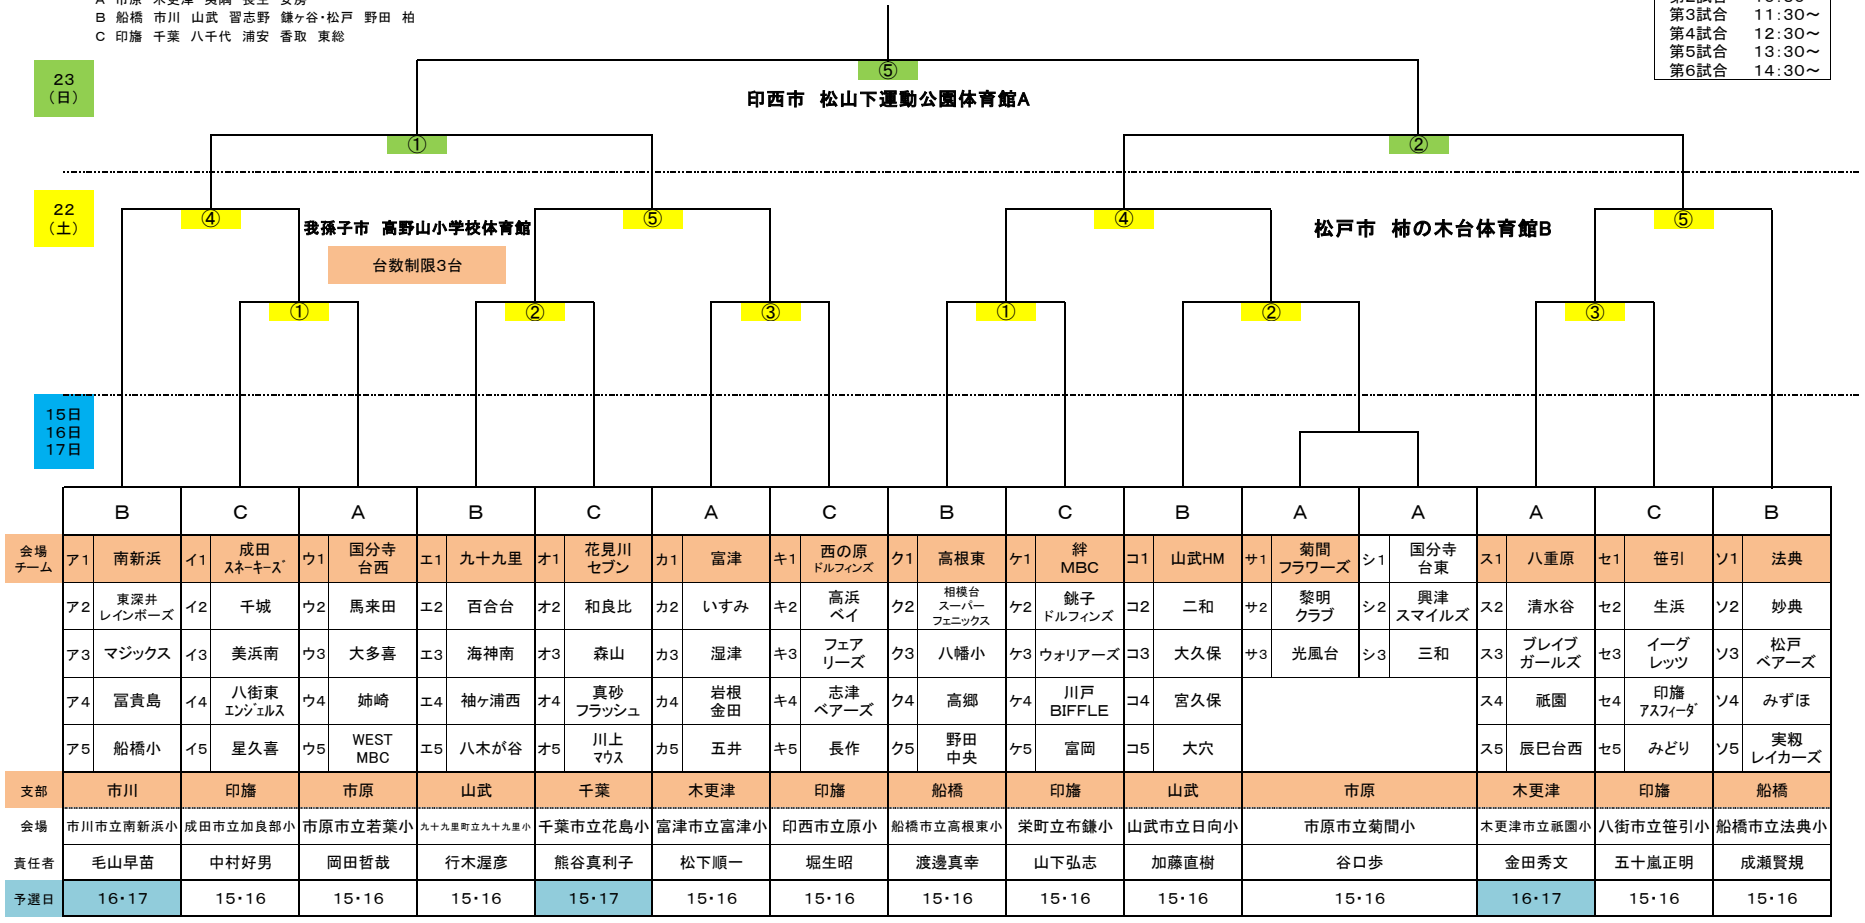

2017 サマーフェスティバル (女子サマーディビジョン)

ブロック

- A 市原 木更津 夷隅 長生 安房
- B 船橋 市川 山武 習志野 鎌ヶ谷・松戸 野田 柏
- C 印旛 千葉 八千代 浦安 香取 東総

第1試合	9:30~
第2試合	10:30~
第3試合	11:30~
第4試合	12:30~
第5試合	13:30~
第6試合	14:30~

	B	C	A	B	C	A	C	B	C	B	A	A	A	C	B
会場 チーム	ア1 南新浜	イ1 成田 スネークス	ウ1 国分寺 台西	エ1 九十九里	オ1 花見川 セブン	カ1 富津	キ1 西の原 ドルフィンズ	ク1 高根東	ケ1 絆 MBC	コ1 山武HM	サ1 菊間 フラワーズ	シ1 国分寺 台東	ス1 八重原	セ1 笹引	ソ1 法典
	ア2 東深井 レインボーズ	イ2 千城	ウ2 馬來田	エ2 百合台	オ2 和良比	カ2 いすみ	キ2 高浜 ベイ	ク2 相模台 スーパー フェニックス	ケ2 銚子 ドルフィンズ	コ2 二和	サ2 黎明 クラブ	シ2 興津 スマイルズ	ス2 清水谷	セ2 生浜	ソ2 妙典
	ア3 マジックス	イ3 美浜南	ウ3 大多喜	エ3 海神南	オ3 森山	カ3 湿津	キ3 フェア リーズ	ク3 八幡小	ケ3 ウォリアーズ	コ3 大久保	サ3 光風台	シ3 三和	ス3 プレイブ ガールズ	セ3 イーグ レッツ	ソ3 松戸 ベアーズ
	ア4 富貴島	イ4 八街東 エンジェルズ	ウ4 姉崎	エ4 袖ヶ浦西	オ4 真砂 フラッシュ	カ4 岩根 金田	キ4 志津 ベアーズ	ク4 高郷	ケ4 川戸 BIFFLE	コ4 宮久保			ス4 祇園	セ4 印旛 アスファイター	ソ4 みずほ
	ア5 船橋小	イ5 星久喜	ウ5 WEST MBC	エ5 八木が谷	オ5 川上 マウス	カ5 五井	キ5 長作	ク5 野田 中央	ケ5 富岡	コ5 大穴			ス5 辰巳台西	セ5 みどり	ソ5 実籾 レイカーズ
支部	市川	印旛	市原	山武	千葉	木更津	印旛	船橋	印旛	山武	市原		木更津	印旛	船橋
会場	市川市立南新浜小	成田市立加良部小	市原市立若葉小	九十九里町立九十九里小	千葉市立花島小	富津市立富津小	印西市立原小	船橋市立高根東小	栄町立布鎌小	山武市立日向小	市原市立菊間小		木更津市立祇園小	八街市立笹引小	船橋市立法典小
責任者	毛山早苗	中村好男	岡田哲哉	行木渥彦	熊谷真利子	松下順一	堀生昭	渡邊真幸	山下弘志	加藤直樹	谷口歩		金田秀文	五十嵐正明	成瀬賢規
予選日	16・17	15・16	15・16	15・16	15・17	15・16	15・16	15・16	15・16	15・16	15・16		16・17	15・16	15・16

〈お願い〉

- ・各会場、駐車スペースがありません。特に小学校会場のマイクロバスはご遠慮ください。
- ・TOの後ろには、チーム責任者がついて、指導・監督してください。
- ・棄権については、所属支部理事に必ず連絡をしてください。
- ・1級の審判は、トーナメント会場へお越しください。
- ・D級(旧1級)以上の審判は、トーナメント会場へお越しください。

2017 サマーフェスティバル (女子フェスタディビジョン)

ブロック

- A 市原 木更津 夷隅 長生 安房
- B 船橋 市川 山武 習志野 鎌ヶ谷・松戸 野田 柏
- C 印旛 千葉 八千代 浦安 香取 東総

第1試合	9:30~
第2試合	10:30~
第3試合	11:30~
第4試合	12:30~
第5試合	13:30~
第6試合	14:30~

台数制限4台

- 〈お願い〉
- ・各会場、駐車スペースがありません。特に小学校会場のマイクロバスはご遠慮ください。
 - ・TOの後ろには、チーム責任者がついて、指導・監督してください。
 - ・棄権については、所属支部理事に必ず連絡をしてください。
 - ・1級の審判は、トーナメント会場へお越しください。
 - ・D級(旧1級)以上の審判は、トーナメント会場へお越しください。