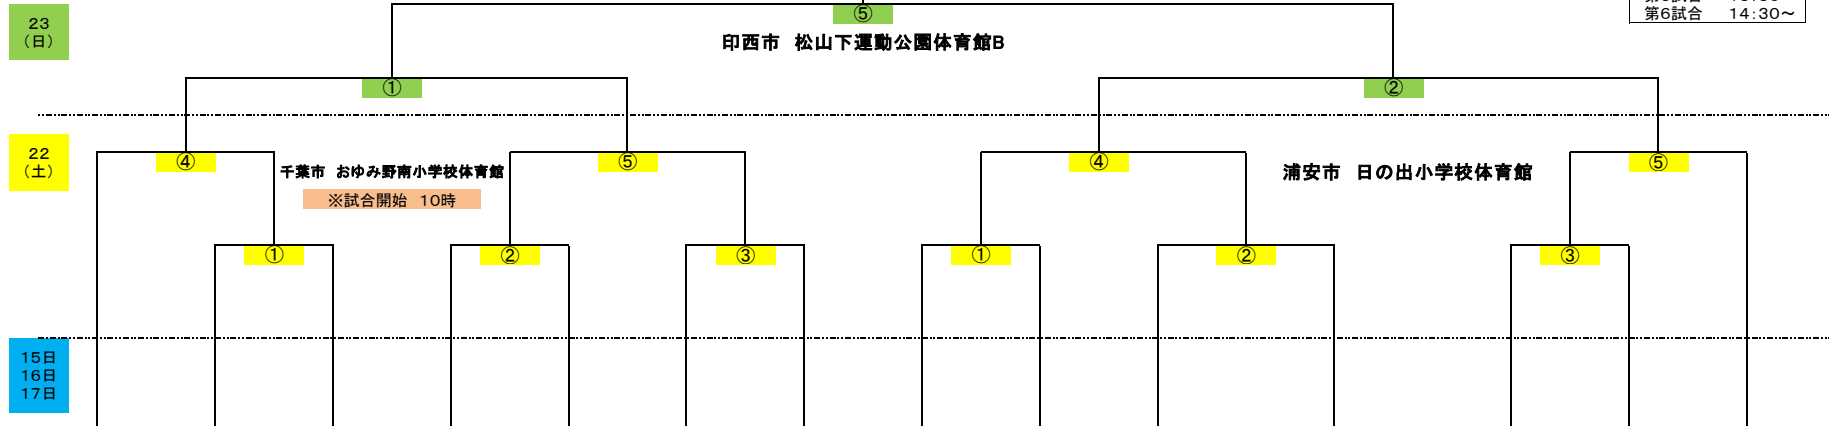

ブロック

- A 市原 木更津 夷隅 長生 安房
- B 船橋 市川 山武 習志野 鎌ヶ谷・松戸 野田 柏
- C 印旛 千葉 八千代 浦安 香取 東総

第1試合	9:30~
第2試合	10:30~
第3試合	11:30~
第4試合	12:30~
第5試合	13:30~
第6試合	14:30~

台数制限4台

- 〈お願い〉
- ・各会場、駐車スペースがありません。特に小学校会場のマイクロバスはご遠慮ください。
 - ・TOの後ろには、チーム責任者がついて、指導・監督してください。
 - ・棄権については、所属支部理事に必ず連絡をしてください。
 - ・1級の審判は、トーナメント会場へお越しください。
 - ・D級(旧1級)以上の審判は、トーナメント会場へお越しください。

2017 サマーフェスティバル (女子サンディビジョン)

ブロック
 A 市原 木更津 夷隅 長生 安房
 B 船橋 市川 山武 習志野 鎌ヶ谷・松戸 野田 柏
 C 印旛 千葉 八千代 浦安 香取 東総

第1試合 9:30~
 第2試合 10:30~
 第3試合 11:30~
 第4試合 12:30~
 第5試合 13:30~
 第6試合 14:30~

	C	B	A	C	B	B	A	A	B	C	B	B	C	C
会場 チーム	マ1 大森	ミ1 Ktwo HEARTS	ム1 周西	メ1 白井ファースト	モ1 尾崎	ヤ1 菅野A	ユ1 京葉	ヨ1 長南グリーンウエーブ	ラ1 習志野台第一	リ1 西小中台FB	ル1 増穂	ロ1 豊海	ワ1 作新	ヲ1 日の出小
	マ2 グローリアス	ミ2 小栗原	ム2 牧園	メ2 加曽利	モ2 信篤	ヤ2 峰台	ユ2 一宮MINT KID'S	ヨ2 畑沢	ラ2 大柏	リ2 滝野	ル3 ウイングス	ロ2 高野山	ワ2 七栄	ヲ2 磯辺
	マ3 勝田台	ミ3 市川	ム3 太東MBC	メ3 東野	モ3 西海神	ヤ3 東金東	ユ3 昭和	ヨ3 岬ジュニア	ラ3 野田南部	リ3 CAPRICE	レ1 岩木	ロ3 南行徳	ワ3 スターキッズ	ヲ3 四和
	マ4 中志津JOY	ミ4 横芝光	ム4 有秋東	メ4 朝陽	モ4 袖ヶ浦東	ヤ4 鶴指	ユ4 明神	ヨ4 西条	ラ4 湊町	リ4 泉谷スパークス	レ2 FUN KIDS	ロ4 高三	ワ4 アミカル	ヲ4 サンフラワーズ
	マ5 ゲッツ銚子	ミ5 流山スワローズ	ム5 木更津第二	メ5 さつきウイングス	モ5 夏見台	ヤ5 松ヶ丘ラビッツ	ユ5 中川	ヨ5 八幡	ラ5 実花	リ5 フォルティ	レ3 行徳	ロ5 鷺沼	ワ5 王子台シキーズ	ヲ5 清水口オーロラ
支部	印旛	鎌ヶ谷	木更津	印旛	野田	市川	市原	長生	船橋	千葉	山武	山武	千葉	浦安
会場	印西市立大森小	鎌ヶ谷市立東部小	君津市立周西小	白井市立池の上小	野田市立尾崎小	市川市立菅野小	市原市立京葉小	旧長南町立西小学校	船橋市立習志野台第一小	千葉市立西小中台小	大網白里市立増穂小	九十九里町立豊海小	千葉市立作新小	浦安市立日の出小
責任者	岩崎和紀	並木政行	吉田悟	宮崎弘史	加瀬亨	竹村久江	渡辺郁	小幡亮二	北村慶太	川尻一壽	小椋貞義	牧野史明	羽生康治	川島徹也
予選日	16・17	16・17	15・16	15・16	15・16	15・16	15・16	15・16	15・16	15・16	15・16	15・16	15・16	15・16