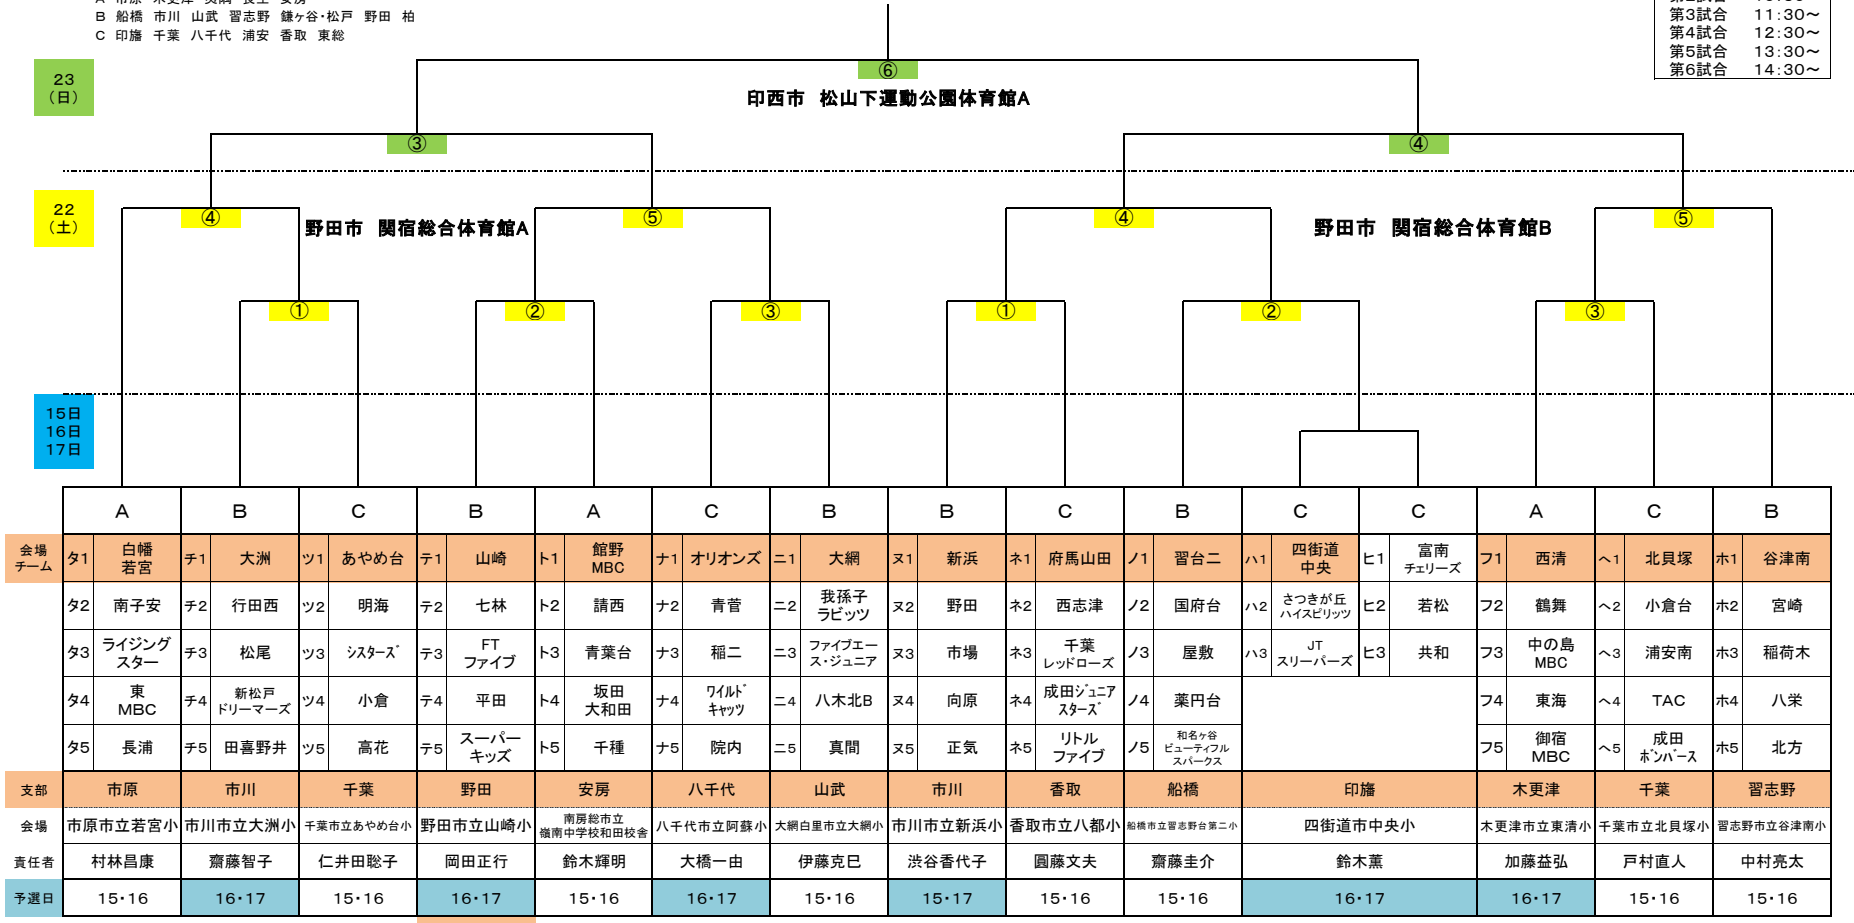

〈お願い〉

- ・各会場、駐車スペースがありません。特に小学校会場のマイクロバスはご遠慮ください。
- ・TOの後ろには、チーム責任者がついて、指導・監督してください。
- ・棄権については、所属支部理事に必ず連絡をしてください。
- ・1級の審判は、トーナメント会場へお越しください。
- ・D級(旧1級)以上の審判は、トーナメント会場へお越しください。

2017 サマーフェスティバル (女子フェスタディビジョン)

ブロック

- A 市原 木更津 夷隅 長生 安房
- B 船橋 市川 山武 習志野 鎌ヶ谷・松戸 野田 柏
- C 印旛 千葉 八千代 浦安 香取 東総

第1試合	9:30~
第2試合	10:30~
第3試合	11:30~
第4試合	12:30~
第5試合	13:30~
第6試合	14:30~

台数制限4台

- 〈お願い〉
- ・各会場、駐車スペースがありません。特に小学校会場のマイクロバスはご遠慮ください。
 - ・TOの後ろには、チーム責任者がついて、指導・監督してください。
 - ・棄権については、所属支部理事に必ず連絡をしてください。
 - ・1級の審判は、トーナメント会場へお越しください。
 - ・D級(旧1級)以上の審判は、トーナメント会場へお越しください。