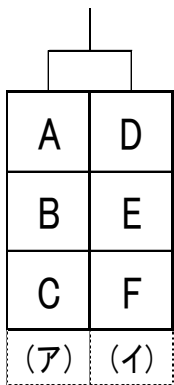

【予選リーグの組み合わせ】

※ 組み合わせで左側のチームは、オフィシャル席に向かって右側のベンチとし、原則として白色のユニフォームを着用する。

< 5 チームリーグ >

【1日目】

No.	時間	対戦相手		T.O	審判	
1	9:30~	A	対 B	E	E	D
2	10:30~	C	対 D	B	B	A
3	11:30~	E	対 A	D	D	C
4	12:30~	B	対 C	A	A	E
5	13:30~	D	対 E	C	C	B

【2日目】

No.	時間	対戦相手		T.O	審判	
1	9:30~	A	対 C	E	E	B
2	10:30~	B	対 D	A	A	C
3	11:30~	C	対 E	B	B	D
4	12:30~	D	対 A	C	C	E
5	13:30~	E	対 B	D	D	A

< 6 チームリーグ >

【1日目】

No.	時間	対戦相手		T.O	審判	
1	9:30~	A	対 B	F	F	E
2	10:30~	D	対 E	B	B	A
3	11:30~	C	対 A	E	E	D
4	12:30~	F	対 D	A	A	C
5	13:30~	B	対 C	D	D	F
6	14:30~	E	対 F	C	C	B