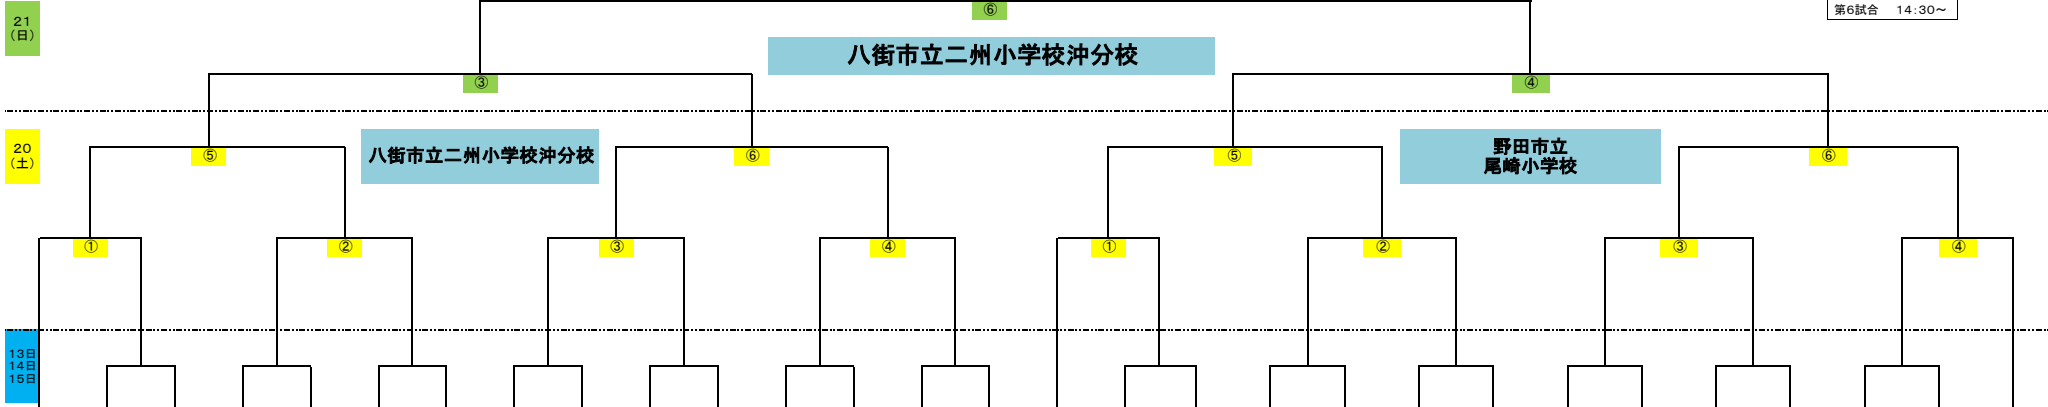

2019 サマーフェスティバル (男子フェスタディビジョン)

ブロック

- A 市原 木更津 安房 八千代
- B 船橋 山武 習志野 長生 浦安 鎌ヶ谷 野田 柏
- C 印旛 千葉 市川 香取 東総

第1試合	9:30~
第2試合	10:30~
第3試合	11:30~
第4試合	12:30~
第5試合	13:30~
第6試合	14:30~

	A	C	C	B	B	B	C	A	A	B	C	C	C	B	B	A	B	B	C	C	A	A	B	B	C				
	ホ	マ	ミ	ム	メ	モ	ヤ	ユ	ヨ	ラ	リ	ル	レ	ロ	ワ	ヲ	ン	い	ろ	は	に	ほ	へ	と	ち	り	ぬ	る	を
会場	1 千種	1 ベアーズ	1 東庄	1 九十九里	1 咲が丘	1 大穴	1 富里 ネット	1 小櫃	1 清見台	1 夏見台	1 国府台	1 山田	1 リトル ファイブ	1 松戸	1 坪井	1 KAZE	1 長生 ルン ファース	1 八栄	1 宮久保	1 共和	1 三山	1 宮本	1 みすみ	1 ジュニア ファイブ	1 国分寺台	1 若宮 白幡	1 行田西	1 秋津	1 院内
2	ウオリ アーズ	2 鬼高	2 千葉 レッドファル コンズ	2 FUN KIDS	2 旭町	2 浦安南	2 都賀	2 水の江	2 Green Stars	2 横芝光	2 YMBC	2 アミカル	2 交進 キッズ	2 小栗原	2 ウイン グス	2 五井	2 鎌ヶ谷	2 B☆C Dragons	2 あおすけ ユウカリ	2 若宮	2 我孫子	2 実習	2 千城北 フェル ターズ	2 柏井	2 八幡台	2 貞元	2 野田 中央 オリーフ	2 みずほ	2 大日 イン プレス
3	木更津 第二	3 稲丘	3 印旛 キングス	3 海神	3 キッド シャーク ス	3 大久保	3 滝野	3 八千代 タイ ジャーズ	3 清水谷	3 流山 スワ ローズ	3 打瀬 ベイ	3 佐倉ニ	3 新井	3 WEST	3 FT ファイブ	3 富津	3 飯山満	3 塚田	3 北貝塚	3 内野 イー グルス	3 富岡	3 法典東	3 イン フィニツ	3 磯辺	3 ブラック ローズ	3 辰巳台 東	3 柏 リーフス	3 船橋 葛飾	3 CAPRICE
4	青葉台																										4 BRAVES		
5	鋸南																										5 中		
支部	市原	印旛	山武	船橋	木更津	船橋	香取	鎌ヶ谷	安房	長生	市川	船橋	印旛	市原	船橋	千葉													
会場	市原市立千種小	八街市立八街北小	九十九里町立九十九里小	船橋市立大穴北小	木更津市立清見台小	船橋市立夏見台小	香取市立山倉小	松戸市立東松戸小学校	*****	長生村立八積小	市川市立宮久保小	船橋市立三山小	八街市立実住小	市原市立国分寺台小	船橋市立行田西小	千葉市立院内小													
責任者	夏井 紀子	青山 次雄	武藤 孝之	川上 忠	大津 圭右	和田 康就	播木 道春	小林 万理	鈴木 輝明	中村敬紀	岡本 雅人	西村 祐紀	鴨志田 正樹	宮本 伸一	深江 勝悟	福永 孝子													
予選日	13・14	13・14	14・15	13・14	14・15	13・14	13・15	14・15	13・14	13・14	14・15	13・14	14・15	14・15	13・14	13・14	13・14	13・14	13・14	14・15	14・15	14・15	13・14	13・14	13・14	13・14	13・14	13・14	13・14

1. 〈お願い〉
2. ・各会場、駐車スペースがありません。特に小学校会場のマイクロバスはご遠慮ください。
   - ・TOの後ろには、チーム責任者がついて、指導・監督してください。
   - ・棄権については、所属支部理事に必ず連絡をしてください。