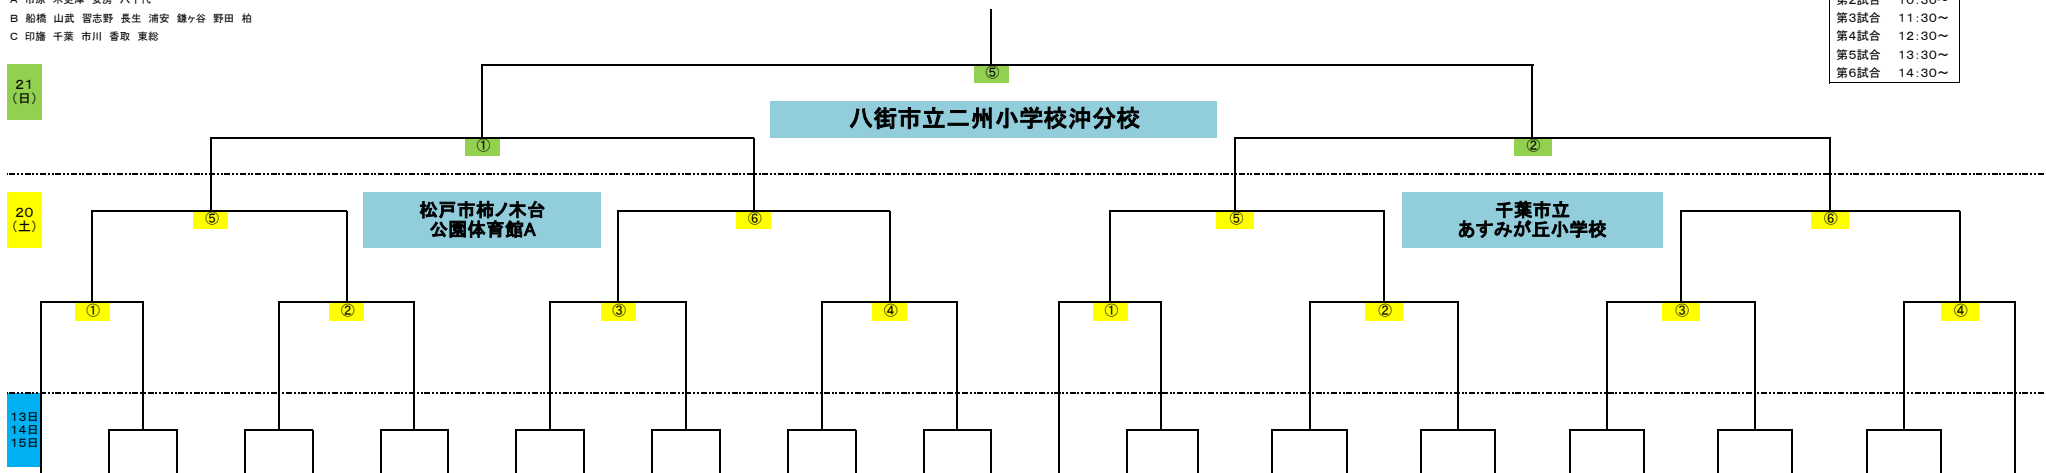

2019 サマーフェスティバル (男子サマーディビジョン)

ブロック

- A 市原 木更津 安房 八千代
- B 船橋 山武 習志野 長生 浦安 鎌ヶ谷 野田 柏
- C 印旛 千葉 市川 香取 東総

第1試合	9:30~
第2試合	10:30~
第3試合	11:30~
第4試合	12:30~
第5試合	13:30~
第6試合	14:30~

21
(日)

20
(土)

13日
14日
15日

	B	C	C	B	B	A	A	B	B	A	C	C	C	B	B	A	C	C	B	C	A	A	B	C	C	C	B	B	C	
	ア	イ	ウ	エ	オ	カ	キ	ク	ケ	コ	サ	シ	ス	セ	ソ	タ	チ	ツ	テ	ト	ナ	ニ	ヌ	ネ	ノ	ハ	ヒ	フ	ヘ	
会場	1 業円台	1 成田シュートアップ	2 多古	1 前原中野木	1 中原	1 辰巳台西	1 黎明	1 一宮MINT	1 海神南	1 坂田大和田	1 宮田	1 金沢プレイヤーズ	1 八街東ロケット	1 八木北	1 屋敷	1 有秋南	1 小見川	1 南新浜	1 東金ドリーム	1 成田ホーンパース	1 鴨川	1 姉崎	1 習台二	1 土気	1 八幡小	1 高花	1 七林	1 妻孫子シャークス	1 八街南	
2	松尾	2 みどり	2 西の原ドルフィンズ	2 袖ヶ浦西	2 田喜野井	2 昭和P	2 牧園	2 ニッ理ロケット	2 大網ロケット	2 勝田台	2 印旛アスファイダ	2 ゲッツ鏡子	2 生涯スパース	2 渡山イースト	2 習志野台第一	2 長浦	2 西志津	2 長作	2 向原	2 オユミ	2 若葉	2 請西	2 豊沢アウレック	2 UNITES	2 四街道MAX	2 AYAME KIDS	2 袖ヶ浦東	2 成東	2 さつきが丘ハイスピ	
3	白子	3 二俣	3 作新	3 船橋小	3 明海	3 ホワイトファイブ	3 STキングス	3 Hatch	3 古和釜	3 湿津	3 高浜ベイ	3 ねごうシユースターズ	3 塩焼	3 リアルスターズ	3 Ktwo HEARTS	3 園分寺台西	3 レッドサンズ	3 富南ダンク	3 高三	3 大野	3 周西	3 村上イーグレッツ	3 谷津	3 中志津JOY	3 山王	3 北辺田	3 ファイブエース	3 高郷	3 森山	
4	二和															4 J.Tスリーパース														4 小倉台
5	ゴールデンフェニックス															5 なみおか														5 春日
支部	船橋	印旛		船橋		市原		長生		木更津		千葉		船橋		市原	香取		山武		安房		船橋		市川		船橋		印旛	
会場	船橋市立業円台小	成田市立平成小		船橋市立中野木小		市原市立辰巳台西小		茂原市立東部小		君津市立大和田小		千葉市立金沢小		船橋市立八木が谷北小		市原市立有秋南小	香取市立小見川西小		東金市立正気小		鴨川市立鴨川小		船橋市立習志野台第二小		市川市立菅野小		船橋市立七林小		八街市立二州小	
責任者	真達 未世子	伊藤 仁		楠原 希美		徳丸 恵子		井桁 亮治		松本 健一		横溝 敏宏		稲葉 小太郎		土橋 哲郎	平野 彰		福永 奈穂子		三浦 三喜隆		佐野 巧朗		奥村 亮太		西郡 千晶		新里 工	
予選日	13・14	14・15		13・14		13・14		14・15		13・14		13・15		13・14		13・14	13・14		14・15		13・14		13・14		13・15		13・14		13・14	

〈お願い〉
 ・各会場、駐車スペースがありません。特に小学校会場のマイクロバスはご遠慮ください。
 ・TOの後ろには、チーム責任者がついて、指導・監督してください。
 ・棄権については、所属支部理事に必ず連絡をしてください。

2019 サマーフェスティバル (男子フェスタディビジョン)

ブロック

- A 市原 木更津 安房 八千代
- B 船橋 山武 習志野 長生 浦安 鎌ヶ谷 野田 柏
- C 印旛 千葉 市川 香取 東総