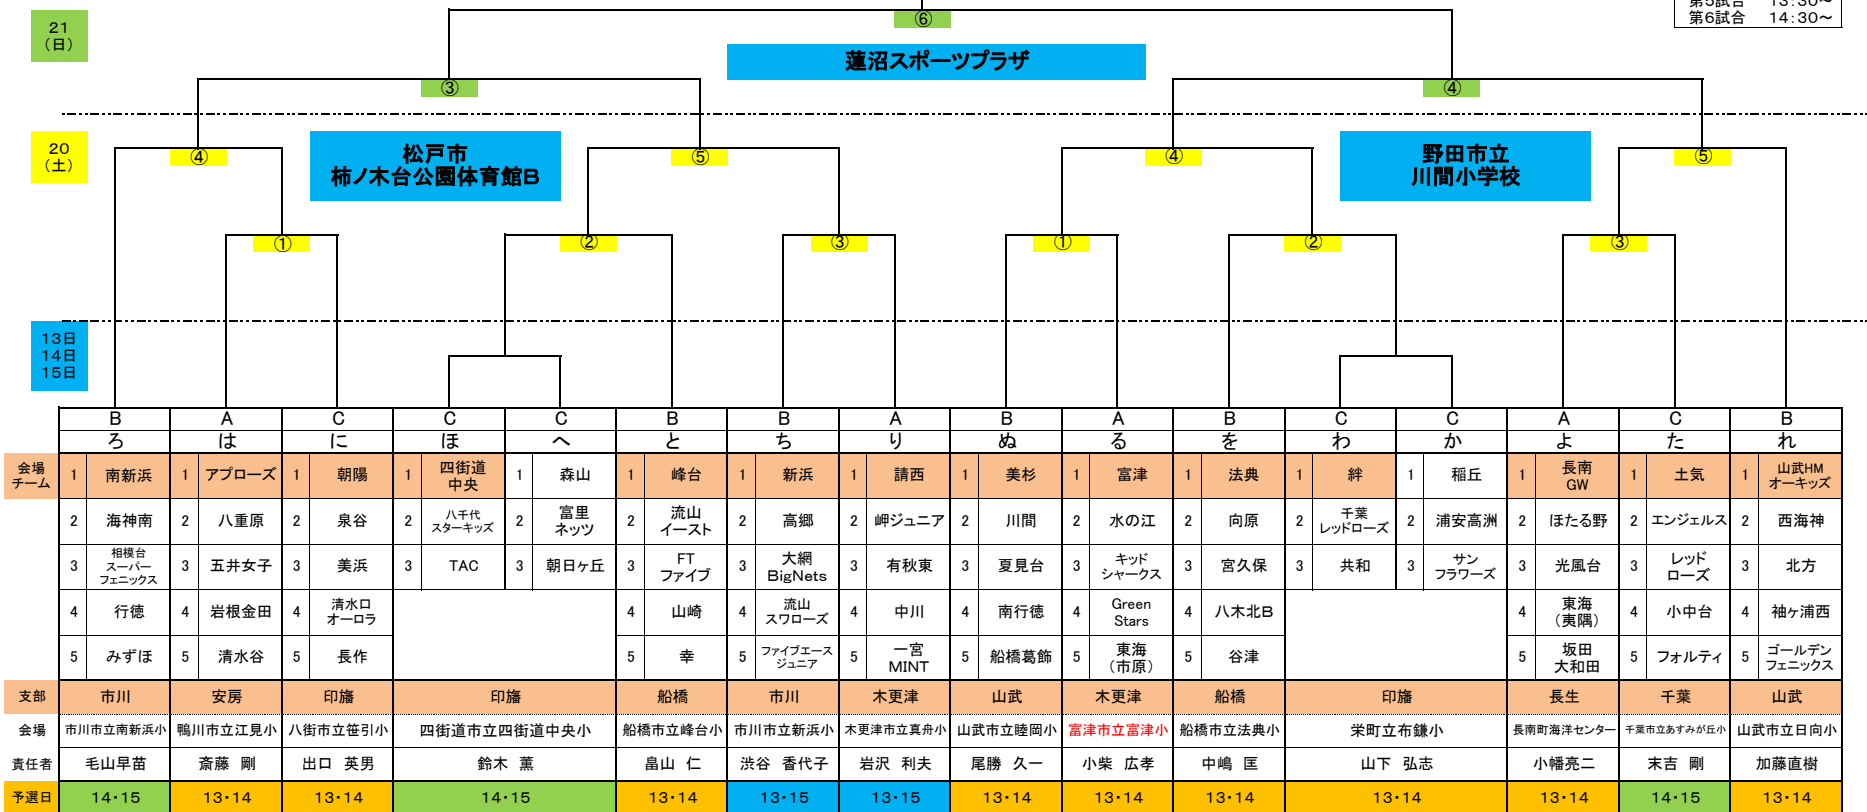

2019 サマーフェスティバル (女子シャインディビジョン)

ブロック
A 市原 木更津 夷隅 長生 安房
B 船橋 市川 山武 習志野 鎌ヶ谷 野田 柏
C 印旛 千葉 八千代 浦安 香取 東総

第1試合 9:30~
第2試合 10:30~
第3試合 11:30~
第4試合 12:30~
第5試合 13:30~
第6試合 14:30~

1. 〈お願い〉
2. ・各会場、駐車スペースがありません。特に小学校会場のマイクロバスはご遠慮ください。
   - ・TOの後ろには、チーム責任者がついて、指導・監督してください。
   - ・棄権については、所属支部理事に必ず連絡をしてください。