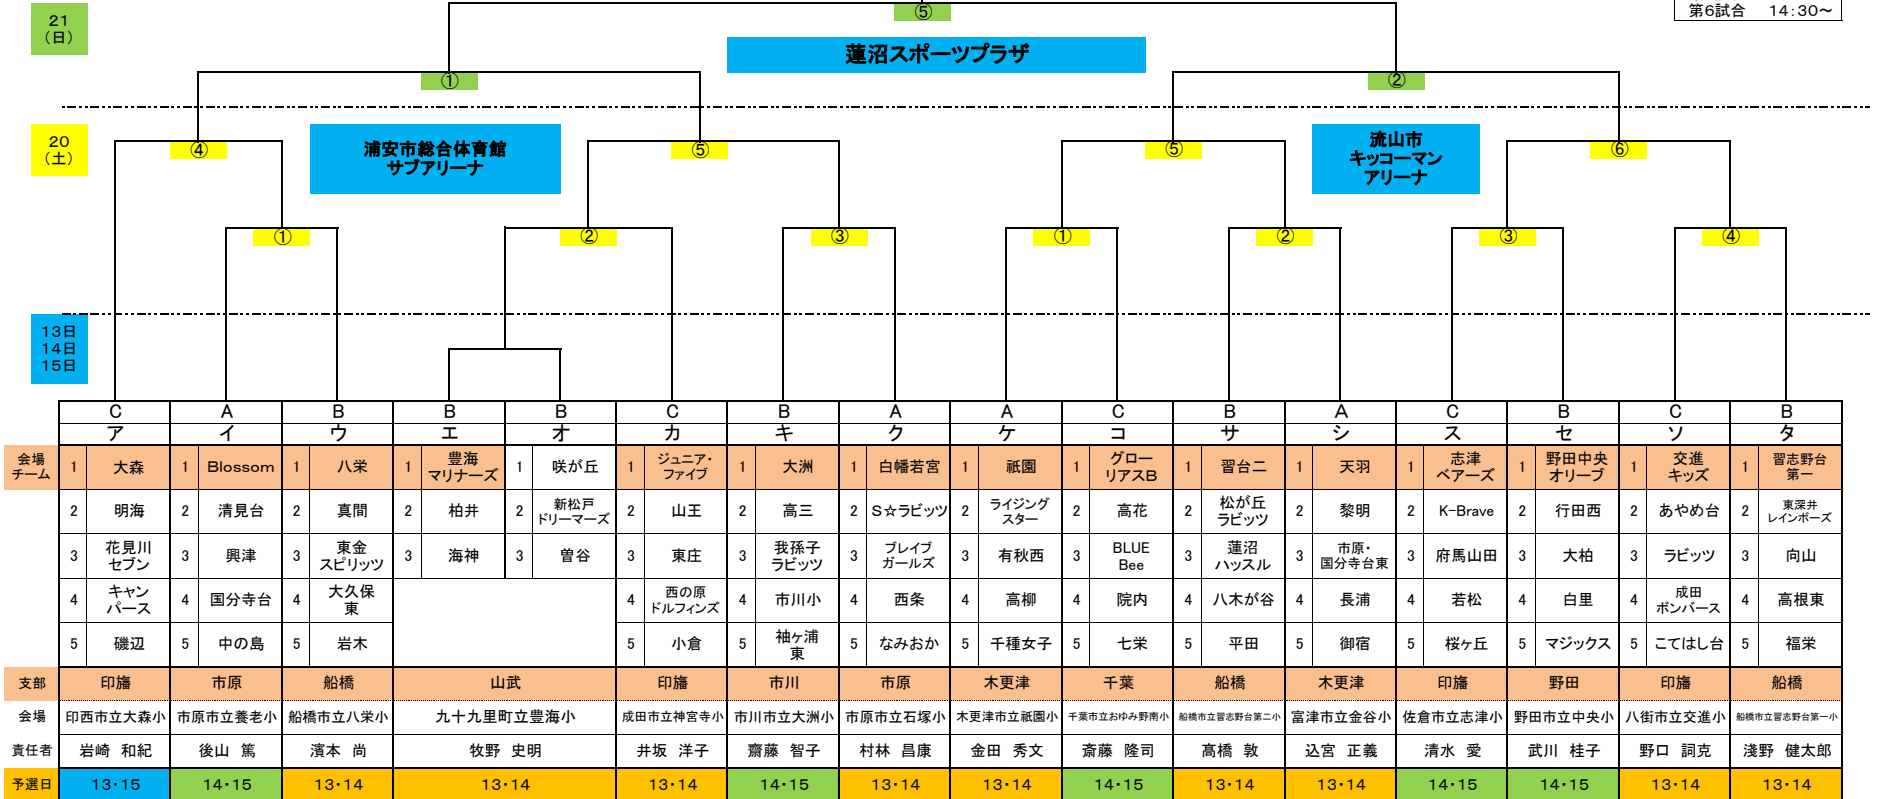

2019 サマーフェスティバル (女子サマーディビジョン)

ブロック
 A 市原 木更津 夷隅 長生 安房
 B 船橋 市川 山武 習志野 鎌ヶ谷 野田 柏
 C 印旛 千葉 八千代 浦安 香取 東総

第1試合 9:30~
 第2試合 10:30~
 第3試合 11:30~
 第4試合 12:30~
 第5試合 13:30~
 第6試合 14:30~

〈お願い〉

- ・各会場、駐車スペースがありません。特に小学校会場のマイクロバスはご遠慮ください。
- ・TOの後ろには、チーム責任者がついて、指導・監督してください。
- ・棄権については、所属支部理事に必ず連絡をしてください。

2019 サマーフェスティバル (女子フェスタディビジョン)

ブロック
 A 市原 木更津 夷隅 長生 安房
 B 船橋 市川 山武 習志野 鎌ヶ谷 野田 柏
 C 印旛 千葉 八千代 浦安 香取 東総

第1試合 9:30~
 第2試合 10:30~
 第3試合 11:30~
 第4試合 12:30~
 第5試合 13:30~
 第6試合 14:30~

- 〈お願い〉
- 各会場、駐車スペースがありません。特に小学校会場のマイクロバスをご遠慮ください。
 - TOの後ろには、チーム責任者がついて、指導・監督してください。
 - 棄権については、所属支部理事に必ず連絡をしてください。

2019 サマーフェスティバル (女子サントビジョン)

ブロック

- A 市原 木更津 夷隅 長生 安房
- B 船橋 市川 山武 習志野 鎌ヶ谷 野田 柏
- C 印旛 千葉 八千代 浦安 香取 東総

| | |
|------|--------|
| 第1試合 | 9:30~ |
| 第2試合 | 10:30~ |
| 第3試合 | 11:30~ |
| 第4試合 | 12:30~ |
| 第5試合 | 13:30~ |
| 第6試合 | 14:30~ |

- 〈お願い〉
- ・各会場、駐車スペースがありません。特に小学校会場のマイクロバスはご遠慮ください。
 - ・TOの後ろには、チーム責任者がついて、指導・監督してください。
 - ・棄権については、所属支部理事に必ず連絡をしてください。

2019 サマーフェスティバル (女子シャインディビジョン)

ブロック
 A 市原 木更津 夷隅 長生 安房
 B 船橋 市川 山武 習志野 鎌ヶ谷 野田 柏
 C 印旛 千葉 八千代 浦安 香取 東総