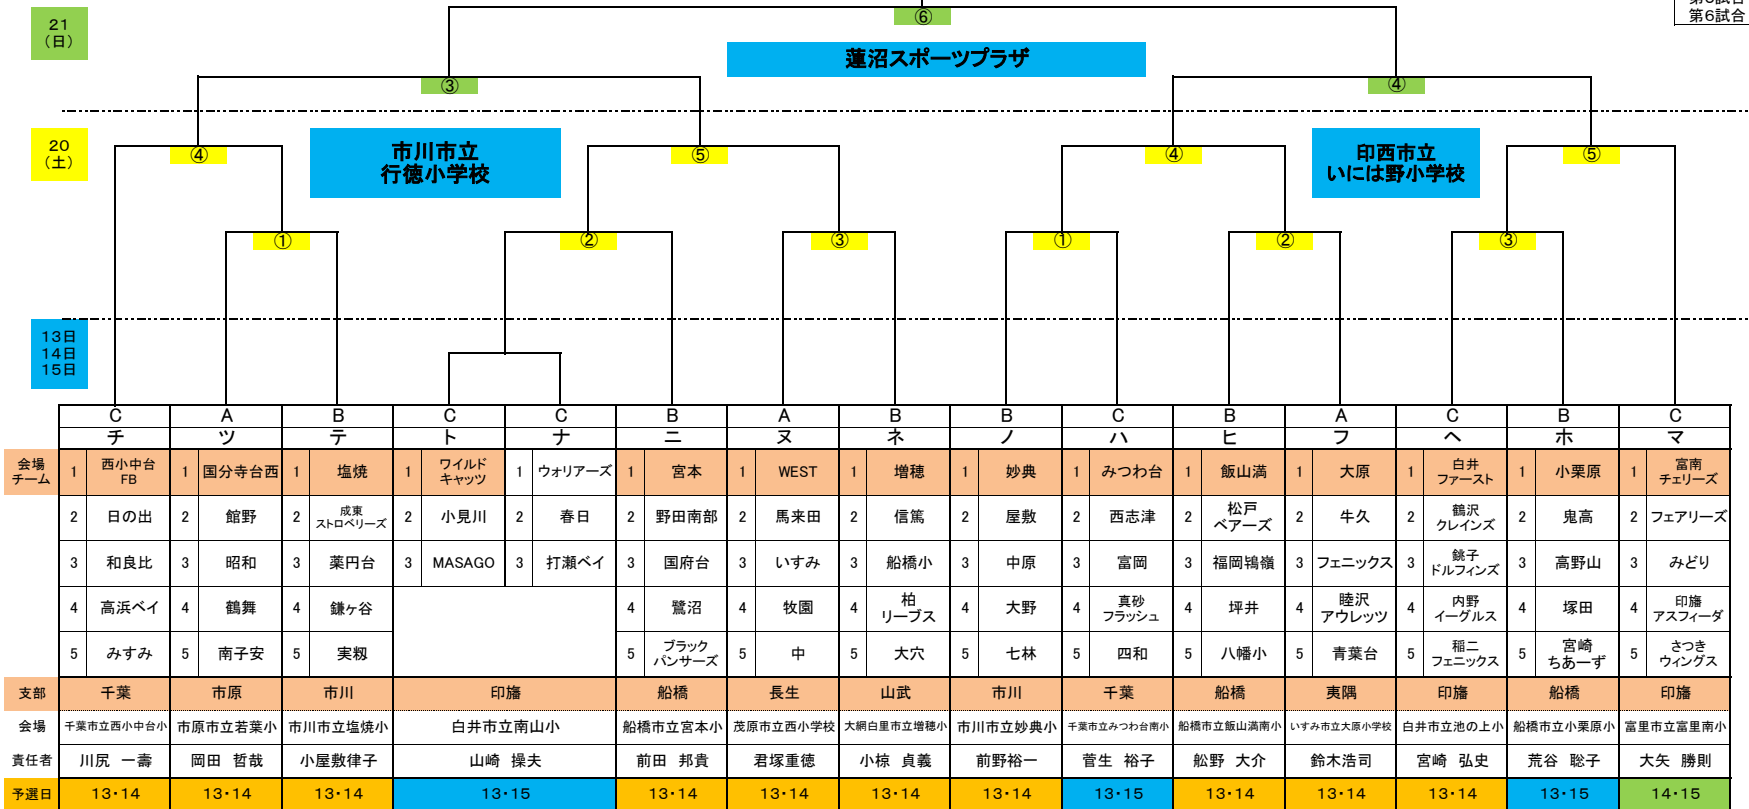

2019 サマーフェスティバル (女子サマーディビジョン)

ブロック
 A 市原 木更津 夷隅 長生 安房
 B 船橋 市川 山武 習志野 鎌ヶ谷 野田 柏
 C 印旛 千葉 八千代 浦安 香取 東総

第1試合 9:30~
 第2試合 10:30~
 第3試合 11:30~
 第4試合 12:30~
 第5試合 13:30~
 第6試合 14:30~

〈お願い〉

- ・各会場、駐車スペースがありません。特に小学校会場のマイクロバスはご遠慮ください。
- ・TOの後ろには、チーム責任者がついて、指導・監督してください。
- ・棄権については、所属支部理事に必ず連絡をしてください。

2019 サマーフェスティバル (女子フェスタディビジョン)

ブロック
 A 市原 木更津 夷隅 長生 安房
 B 船橋 市川 山武 習志野 鎌ヶ谷 野田 柏
 C 印旛 千葉 八千代 浦安 香取 東総

第1試合 9:30~
 第2試合 10:30~
 第3試合 11:30~
 第4試合 12:30~
 第5試合 13:30~
 第6試合 14:30~

- 〈お願い〉
- 各会場、駐車スペースがありません。特に小学校会場のマイクロバスをご遠慮ください。
 - TOの後ろには、チーム責任者がついて、指導・監督してください。
 - 棄権については、所属支部理事に必ず連絡をしてください。

2019 サマーフェスティバル (女子サントビジョン)

ブロック

- A 市原 木更津 夷隅 長生 安房
- B 船橋 市川 山武 習志野 鎌ヶ谷 野田 柏
- C 印旛 千葉 八千代 浦安 香取 東総

| | |
|------|--------|
| 第1試合 | 9:30~ |
| 第2試合 | 10:30~ |
| 第3試合 | 11:30~ |
| 第4試合 | 12:30~ |
| 第5試合 | 13:30~ |
| 第6試合 | 14:30~ |

- 〈お願い〉
- ・各会場、駐車スペースがありません。特に小学校会場のマイクロバスはご遠慮ください。
 - ・TOの後ろには、チーム責任者がついて、指導・監督してください。
 - ・棄権については、所属支部理事に必ず連絡をしてください。

2019 サマーフェスティバル (女子シャインディビジョン)

ブロック
 A 市原 木更津 夷隅 長生 安房
 B 船橋 市川 山武 習志野 鎌ヶ谷 野田 柏
 C 印旛 千葉 八千代 浦安 香取 東総